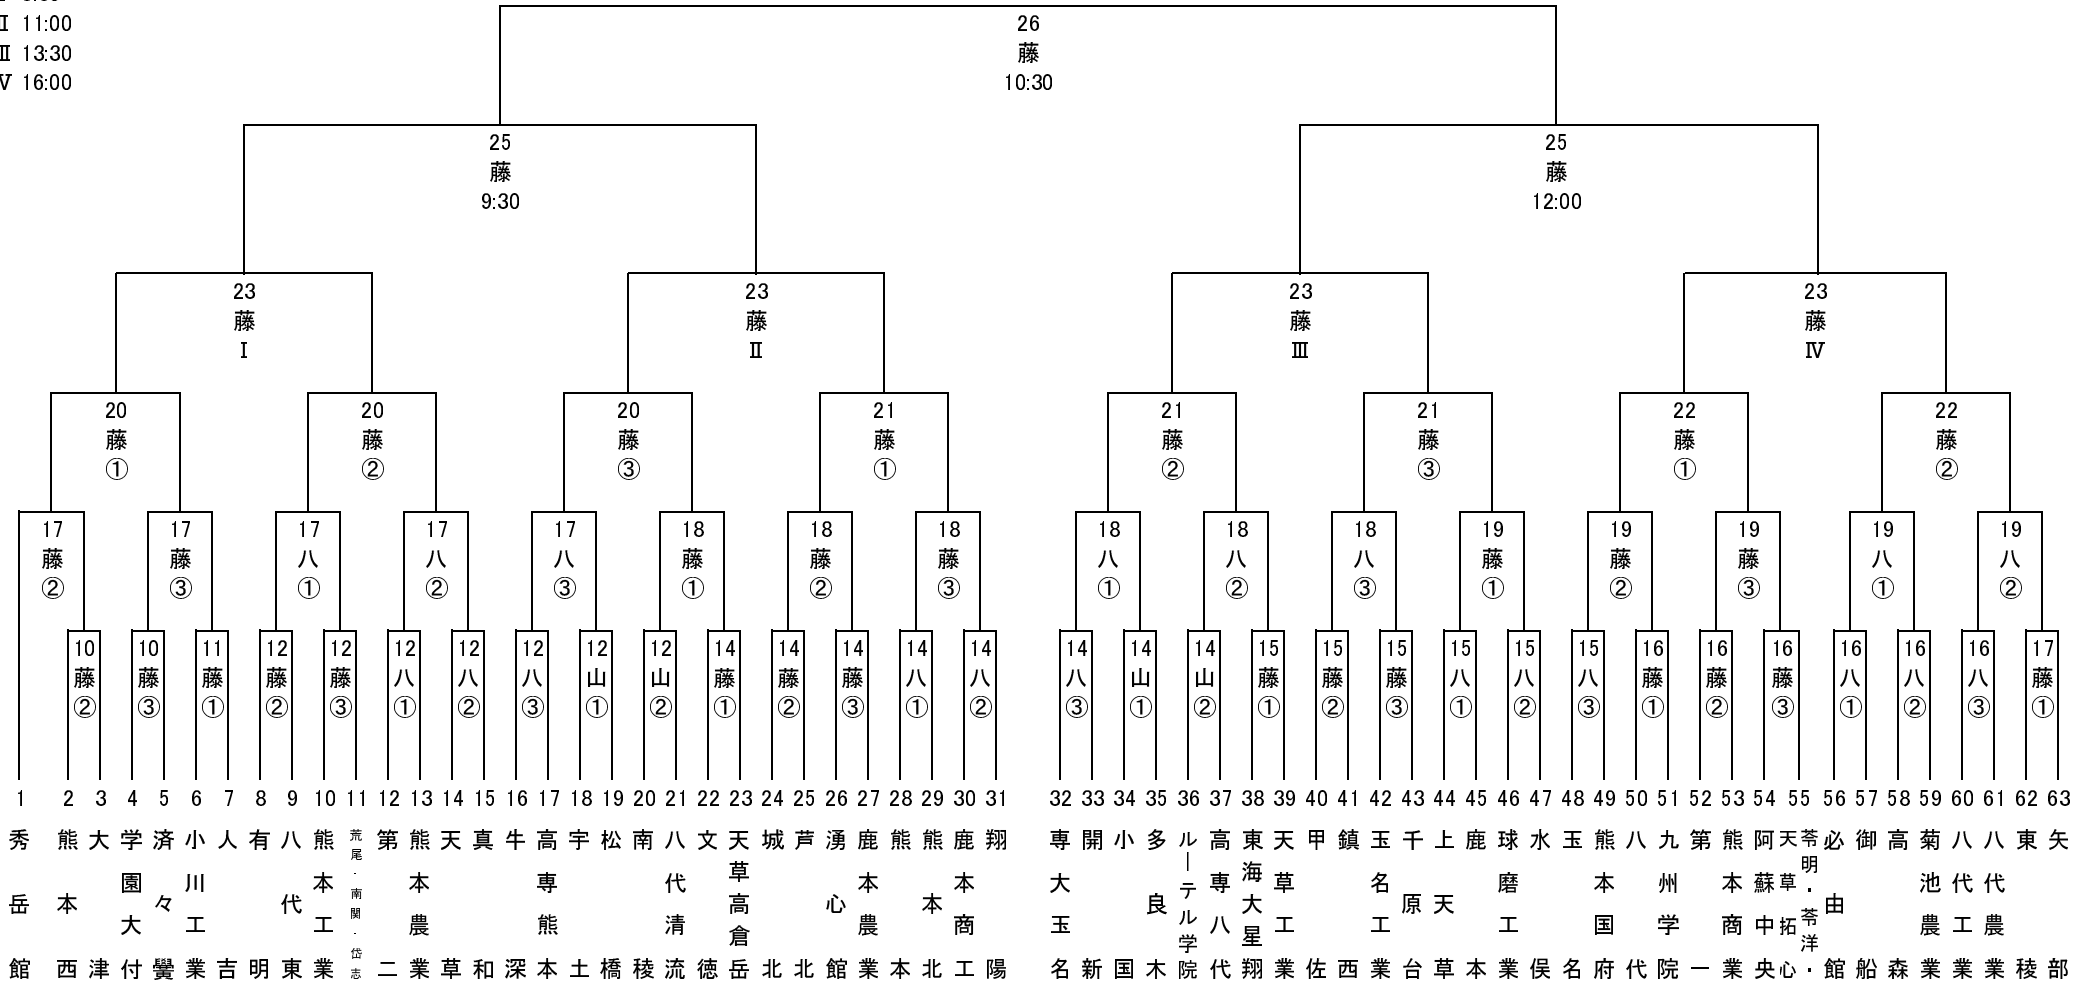

# 第98回全国高等学校野球選手権熊本大会組合せ

と き 平成28年7月10日(日)~25日(月)  
 ところ 藤崎台県営野球場 県営八代野球場 山鹿市民球場

開会式 10:20  
 ※試合開始予定  
 ① 9:30  
 ② 12:00  
 ③ 14:30

シード校  
 1. 秀岳館 5. 城北  
 2. 九州学院 5. 必由館  
 3. 東海大星翔 5. 有明  
 4. 文徳 5. 千原台

I 8:30  
 II 11:00  
 III 13:30  
 IV 16:00

秀岳館 熊本西 熊本 園大 津付 大学 園大 濟々 小工 人吉 有明 八代 熊本 荒尾・南関・岱志 第本 熊本 天農 真和 牛深 高本 宇橋 松稜 南代 八清 文徳 天高 城倉 芦北 湧心 鹿本 熊本 鹿本 翔商 専大 開玉 小良 多木 ルテ 高専 東海 天草 甲工 鎮名 玉原 千原 上草 鹿本 球磨 水磨 玉磨 熊本 九州 九学 第本 熊本 阿蘇 天草 芥明 必由 御船 高森 菊池 八代 八代 東農 矢部