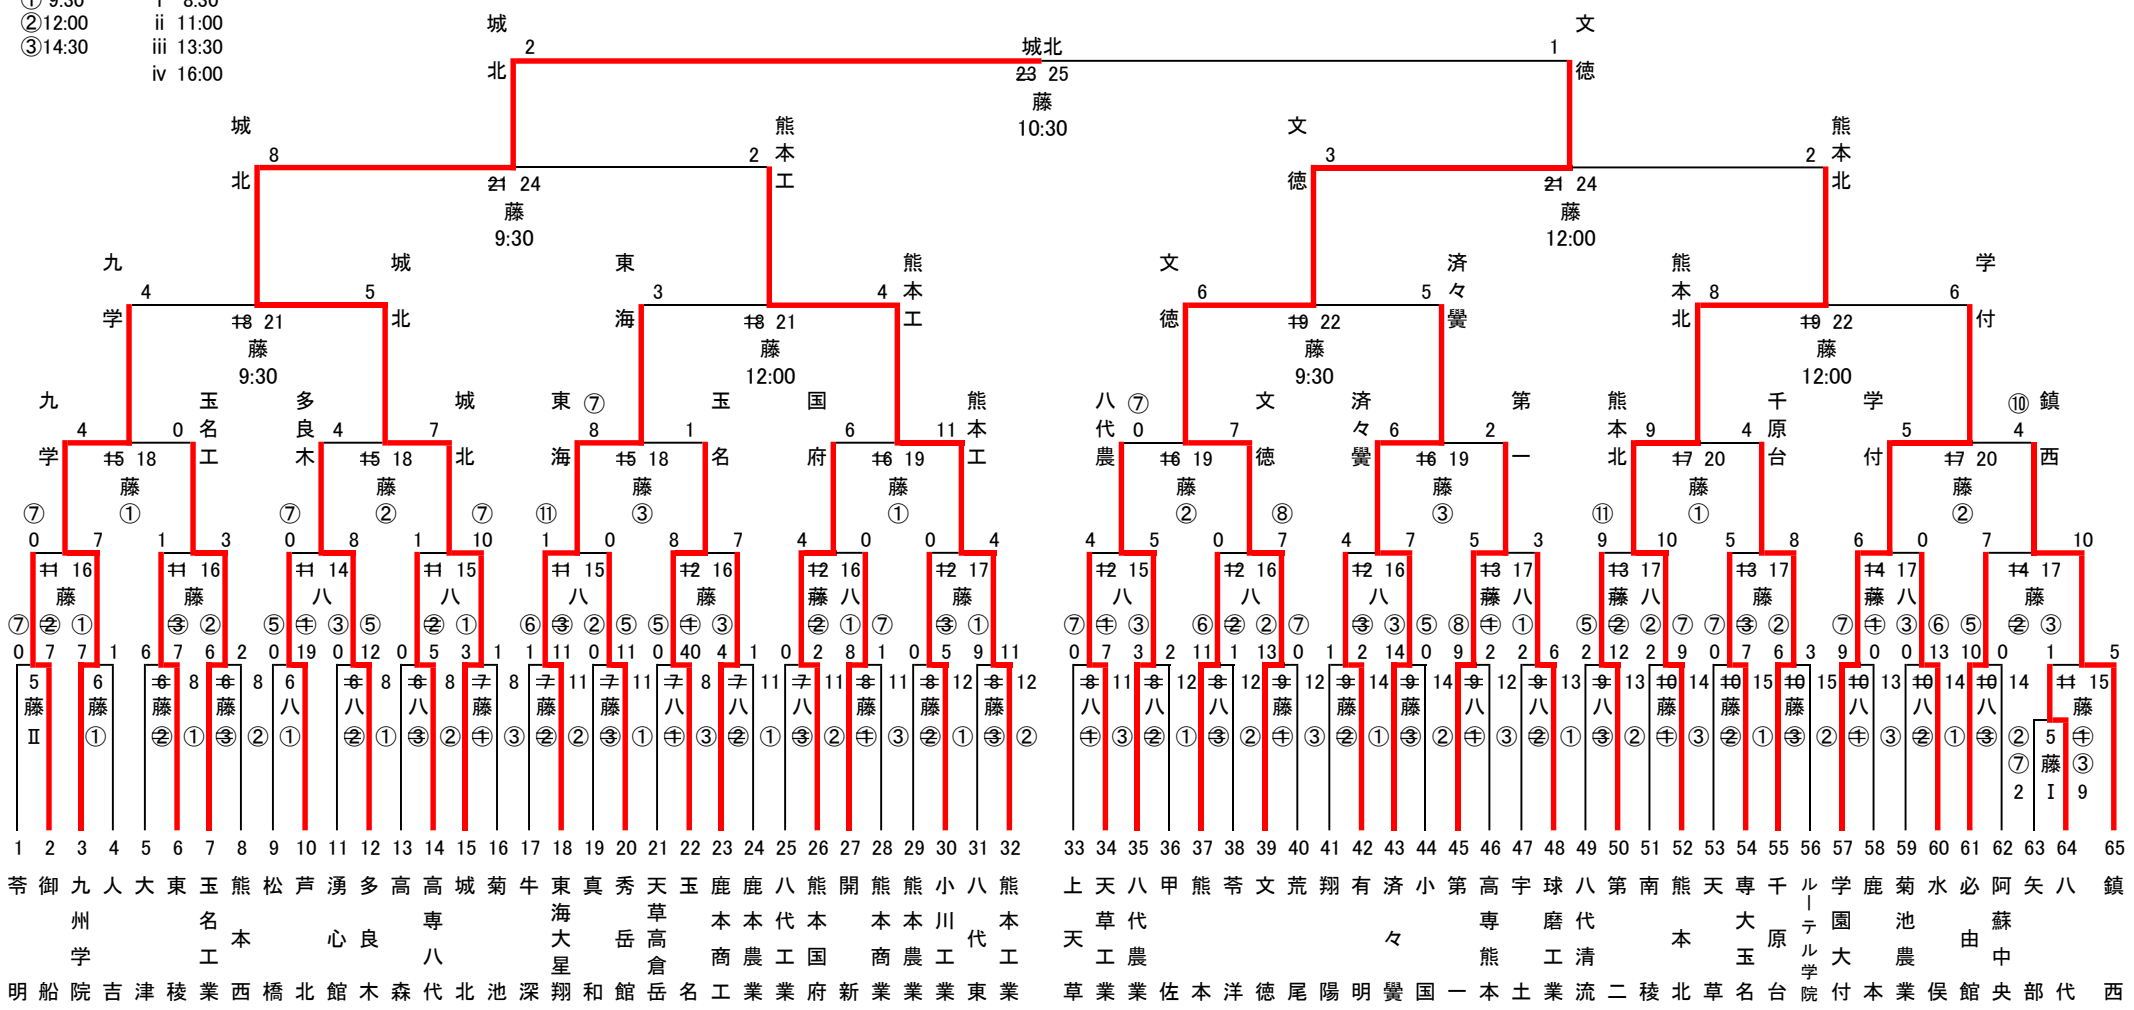

7/13変更版

第96回全国高等学校野球選手権熊本大会組合せ結果

と き 平成26年7月5日(土)~23日(水)

と ころ 藤崎台県営野球場 県営八代野球場

※試合開始予定

開会式 10:00

I 11:30

II 14:00

シード校

- 1. 多良木
- 2. 鎮西
- 3. 文徳
- 4. 秀岳館
- 5. 熊本工業
- 6. 済々黈
- 7. 専大玉名
- 8. 九州学院

- ① 9:30 i 8:30
- ② 12:00 ii 11:00
- ③ 14:30 iii 13:30
- iv 16:00

1	2	3	4	5	6	7	8	9	10	11	12	13	14	15	16	17	18	19	20	21	22	23	24	25	26	27	28	29	30	31	32	33	34	35	36	37	38	39	40	41	42	43	44	45	46	47	48	49	50	51	52	53	54	55	56	57	58	59	60	61	62	63	64	65	
菅	御	州	学	院	大	東	玉	熊	松	芦	湧	多	高	高	城	菊	牛	東	真	秀	天	玉	鹿	鹿	八	熊	開	熊	熊	小	八	熊	上	天	八	甲	熊	芥	文	荒	翔	有	済	小	第	高	宇	球	八	第	南	熊	天	専	千	ル	学	鹿	菊	水	必	阿	矢	八	鎮
明	船	院	吉	津	稜	業	西	橋	北	館	木	森	代	北	池	深	翔	和	館	岳	名	工	業	業	府	新	業	業	業	東	草	天	八	甲	佐	本	洋	徳	尾	陽	明	覺	国	一	本	土	業	流	二	稜	北	草	名	台	院	付	本	業	侯	館	央	部	代	西	