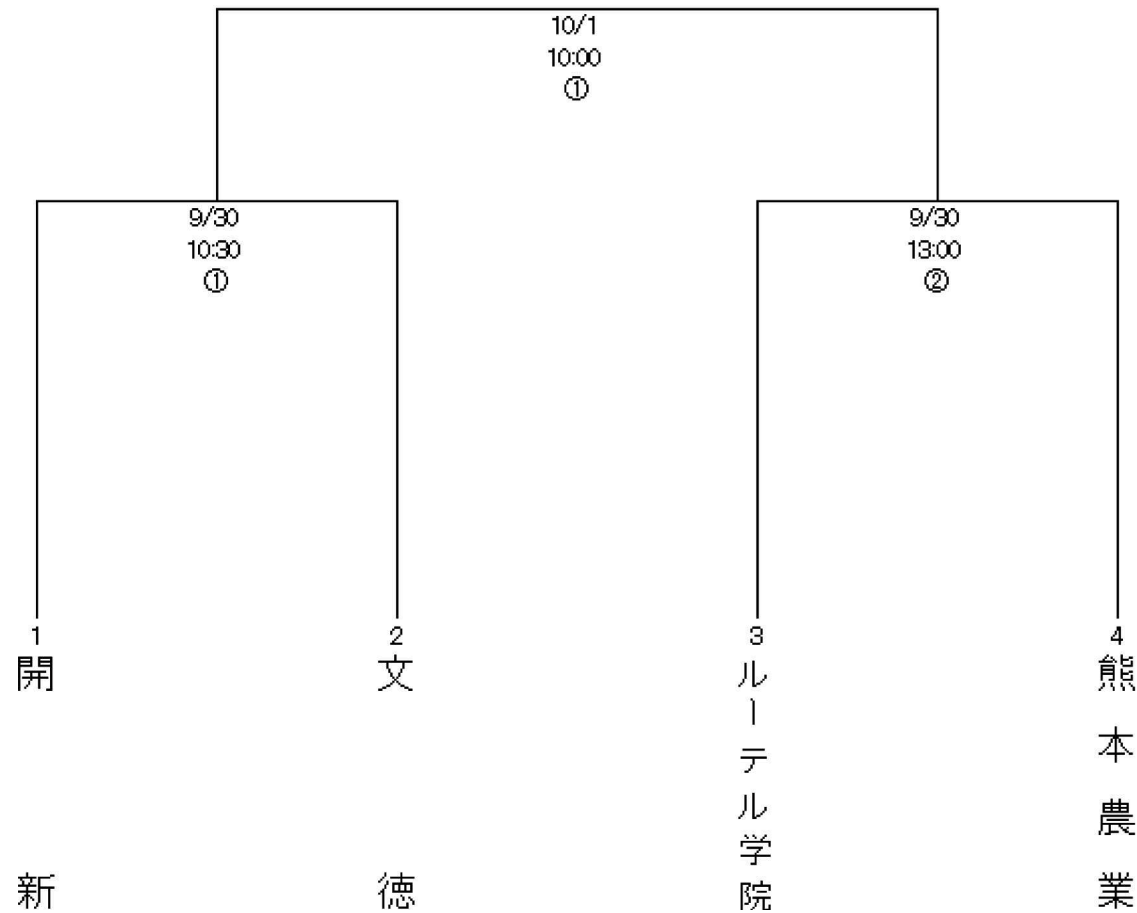

第50回九州地区高等学校軟式野球熊本大会組合せ

と き 平成29年9月30日(土)～10月1日(日)

と ころ 県営八代野球場

- 1.コールドゲーム(決勝戦はなし)
 - ・5回…10点差
 - ・7回…7点差 降雨等
- 2.選手変更は1回戦まで可

九州大会(宮崎県)
10/22～24
KIRISHIMA
ひむかスタジアム