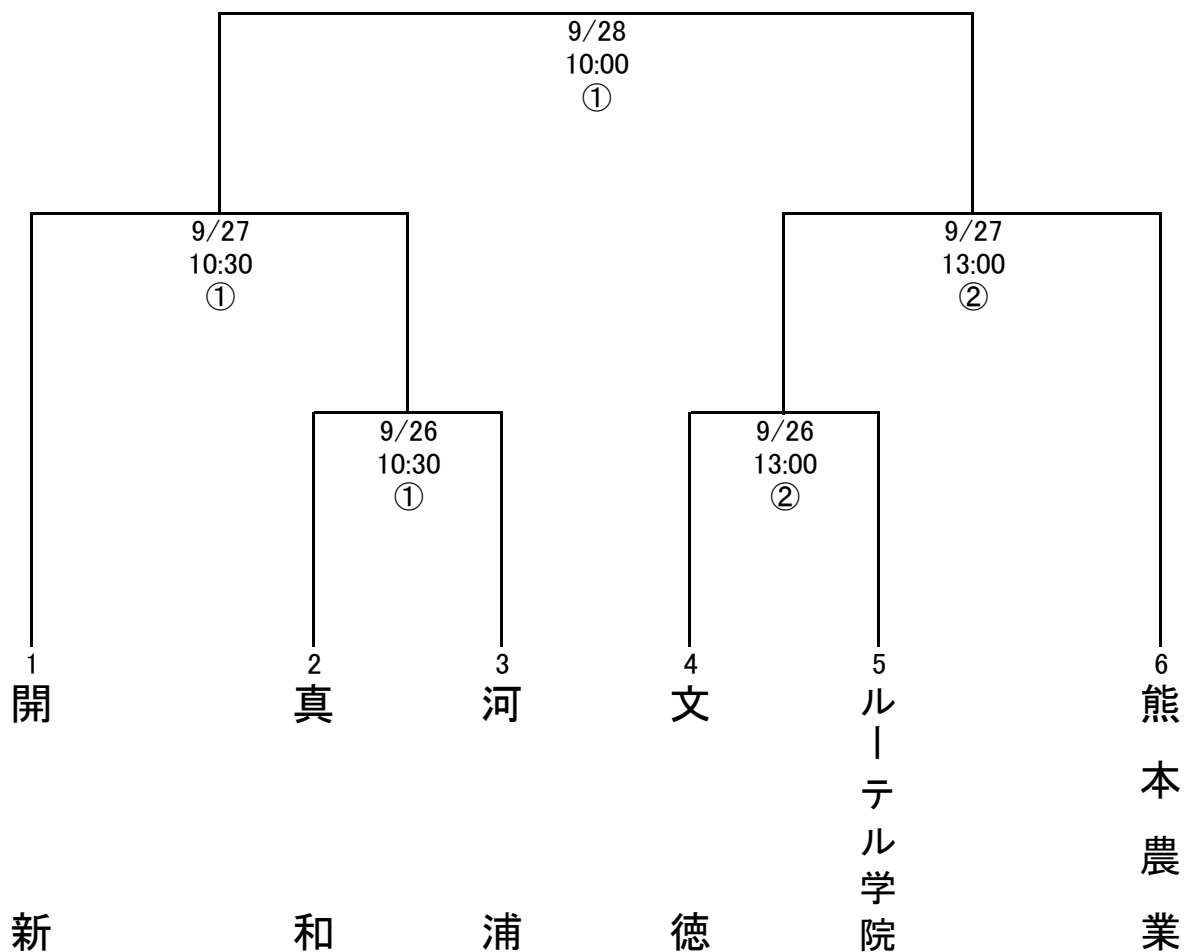

第38回九州地区高等学校軟式野球大会組合せ

と き 平成23年9月26日(月)～28日(水)

と ころ 水前寺野球場

- 1.コールドゲーム(決勝戦はなし)
 - ・5回…10点差
 - ・7回…7点差 降雨等
- 2.選手変更は1回戦まで可

九州大会(大分県)
10/23～25
だいぎんスタジアム