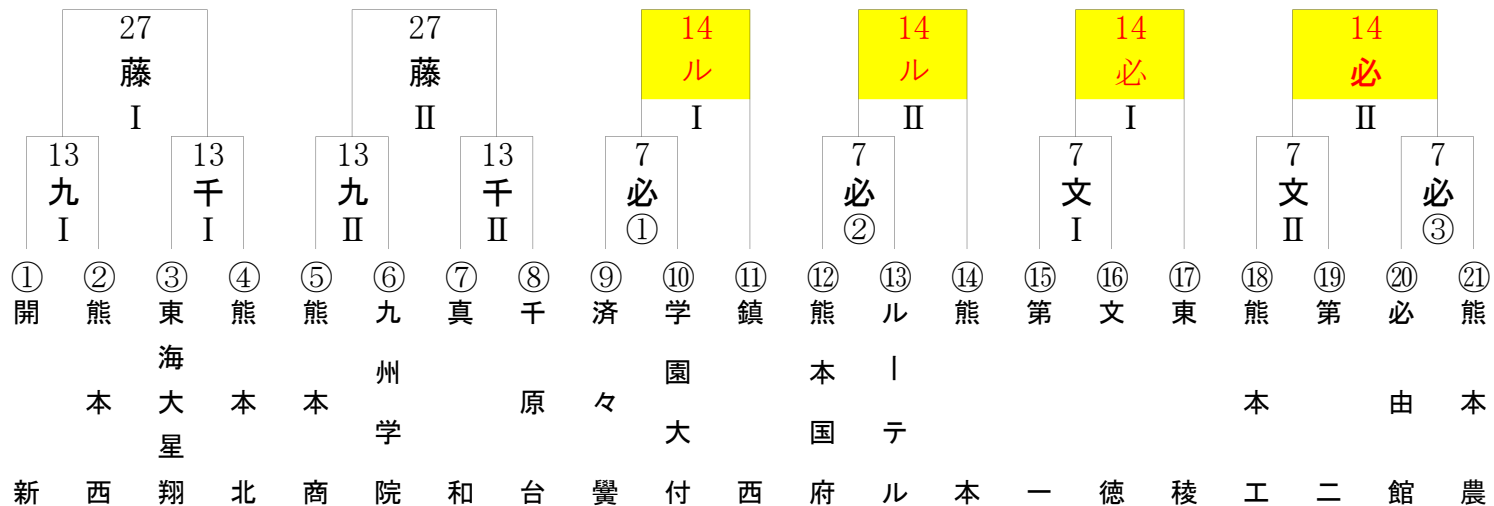

令和6年度 高校野球熊本市内大会（第72回NHK旗予選）

1 期 日 令和6年4月7日(日), 13日(土), 14日(日), 27日(土)

2 試合時刻 I 10:00 II 12:30 ① 9:00 ② 11:30 ③ 14:00

九	九州学院	グラウンド*	千	千原台	グラウンド*	必	必由館	グラウンド*	文	文 徳	グラウンド*
藤	藤崎台球場		ル	ル-テル学院	グラウンド*						

※ 雨天等により日程が変更になる場合があります。