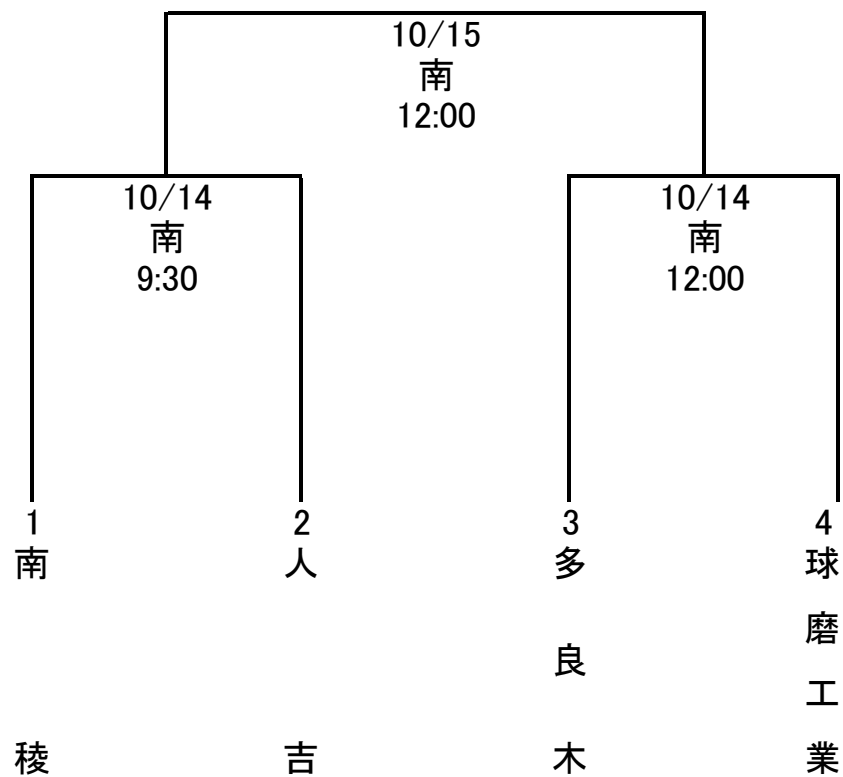

人吉球磨市町村長旗争奪新人大会

南:南稜高校グラウンド

※ 3位決定戦
10/15 9:30~ 南稜高校グラウンド