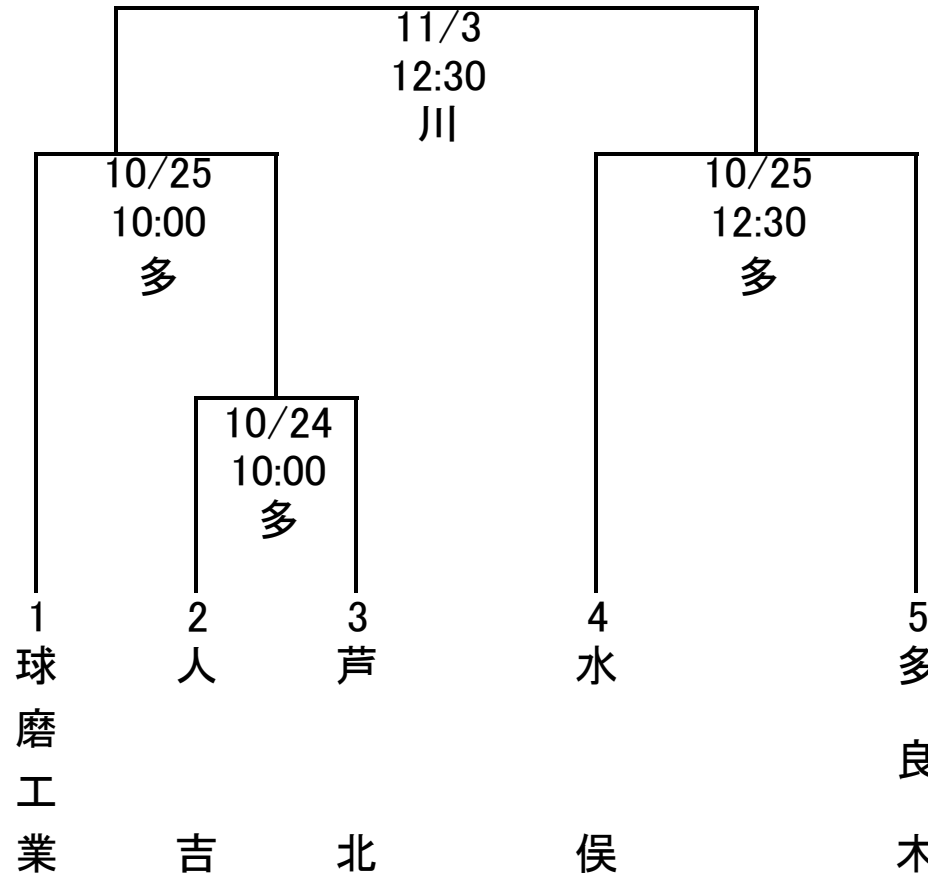

# 人吉・球磨・芦北・水俣地区1年生大会

川: 川上哲治球場  
多: 多良木高校グラウンド

※ 3位決定戦  
11/3 10:00 川上