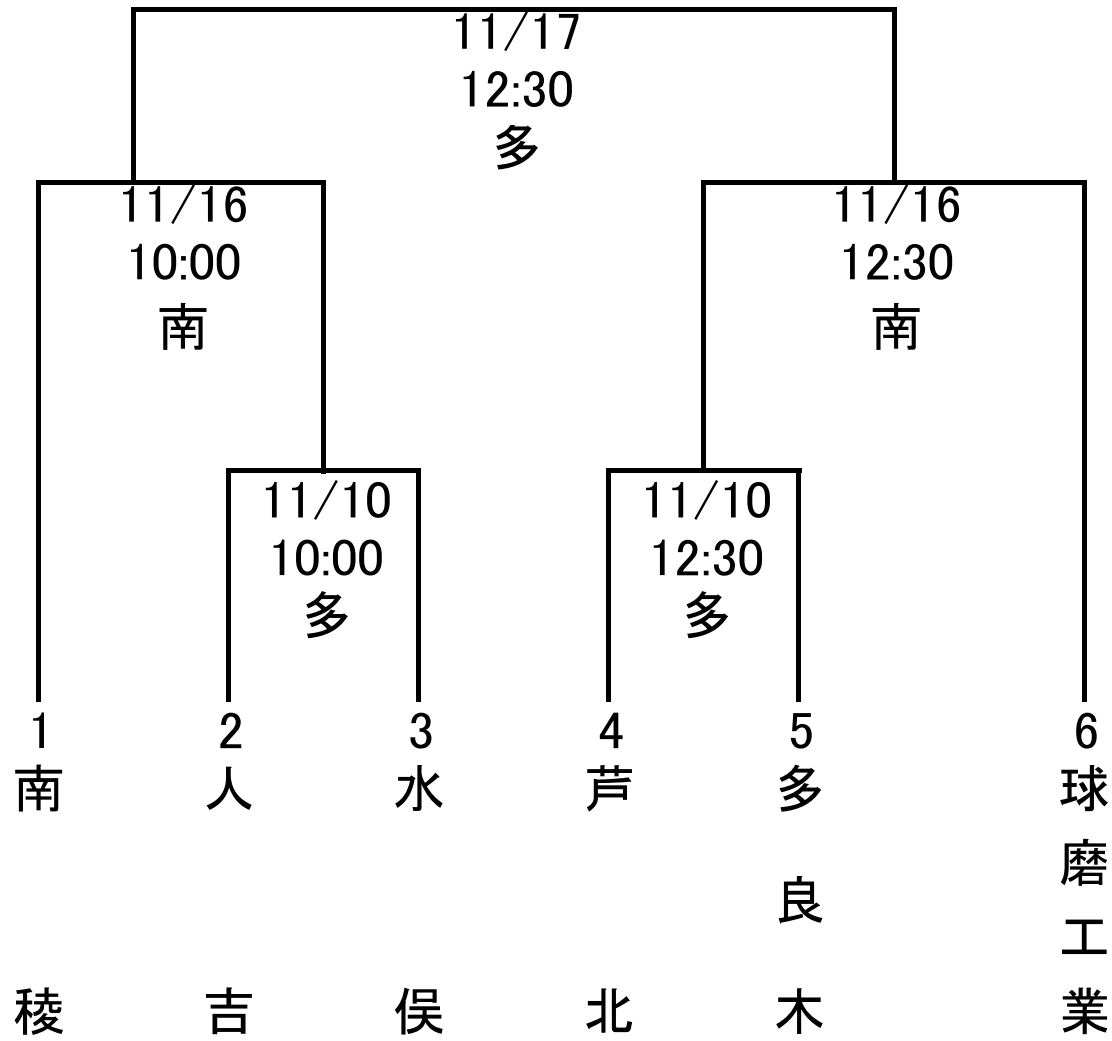

# 人吉・球磨・芦北・水俣地区1年生大会

多:多良木高校グラウンド  
南:南稜高校グラウンド

※ 3位・4位決定戦  
11/17 10:00 多良木