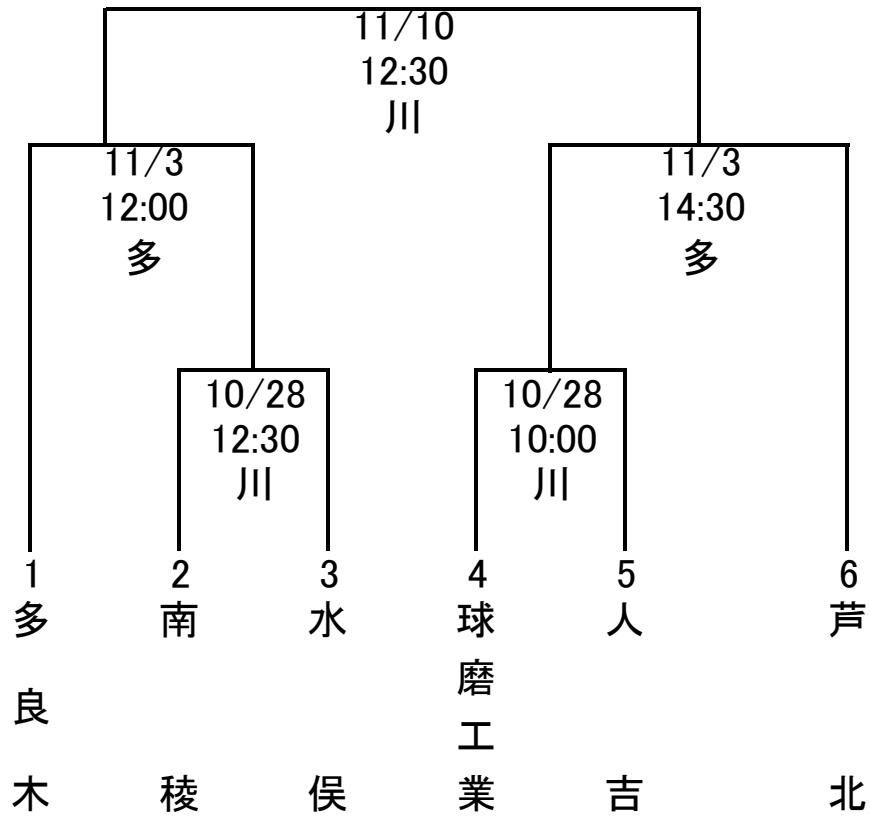

人吉・球磨・芦北・水俣地区1年生大会

川: 川上記念球場
 多: 多良木高校グラウンド

※ 5位・6位決定戦
 11/3 9:30 多良木
 3位・4位決定戦
 11/10 10:00 川上