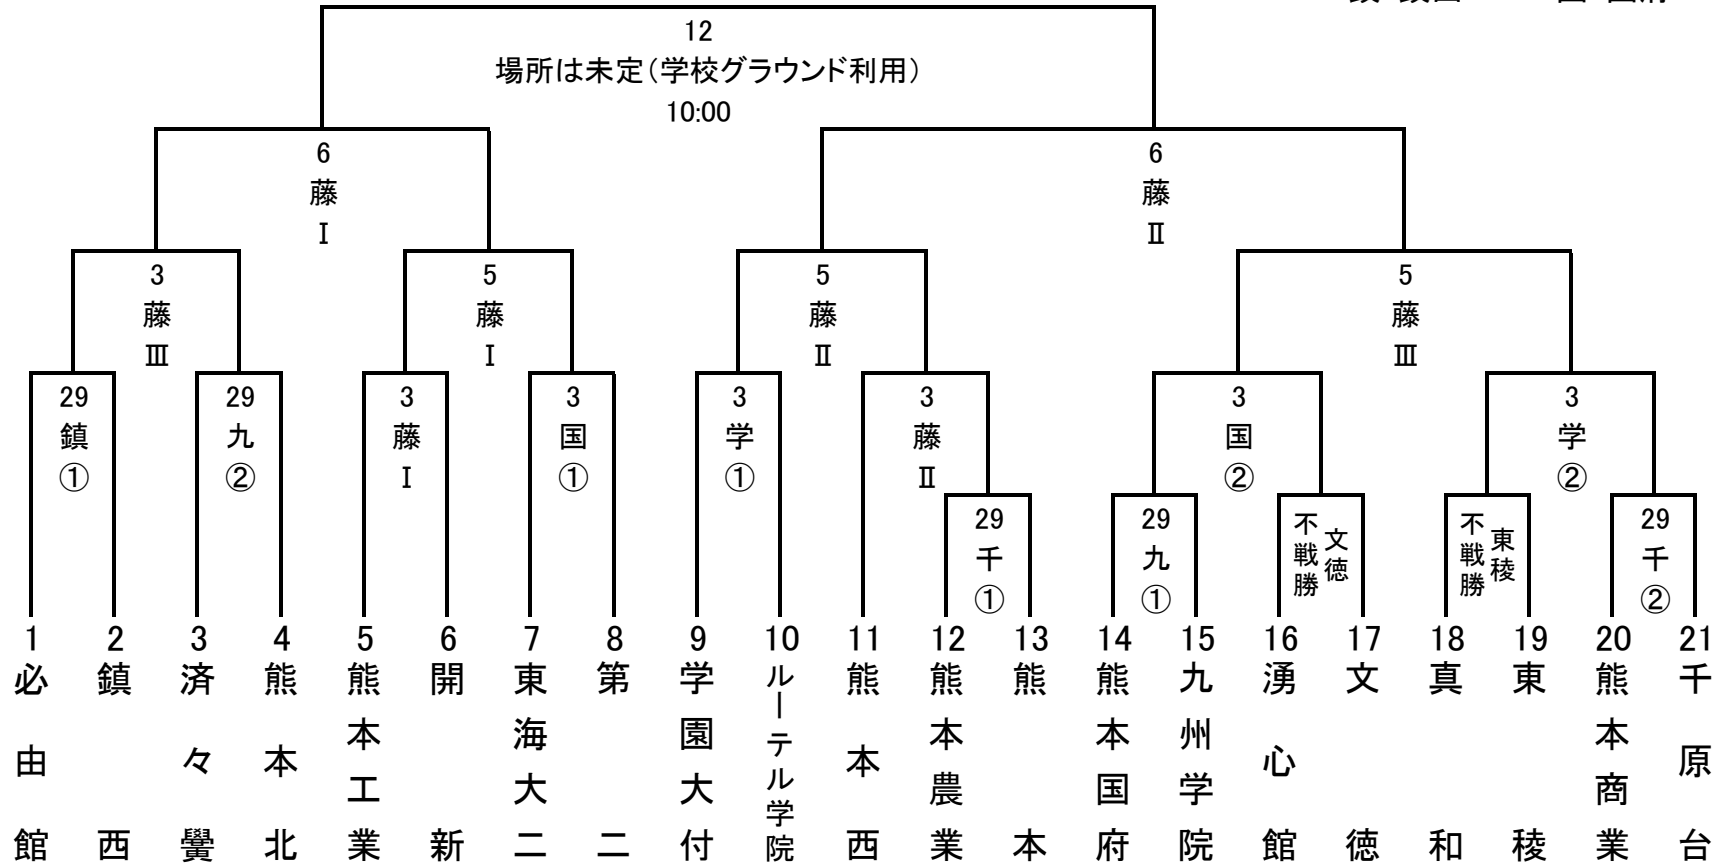

熊本市内1年生大会

I 9:00 ① 10:00
 II 11:30 ② 12:30
 III 14:00

千:千原台 学:学園大付
 九:九州学院 東:東海大二
 鎮:鎮西 国:国府

※湧心館・真和出場辞退