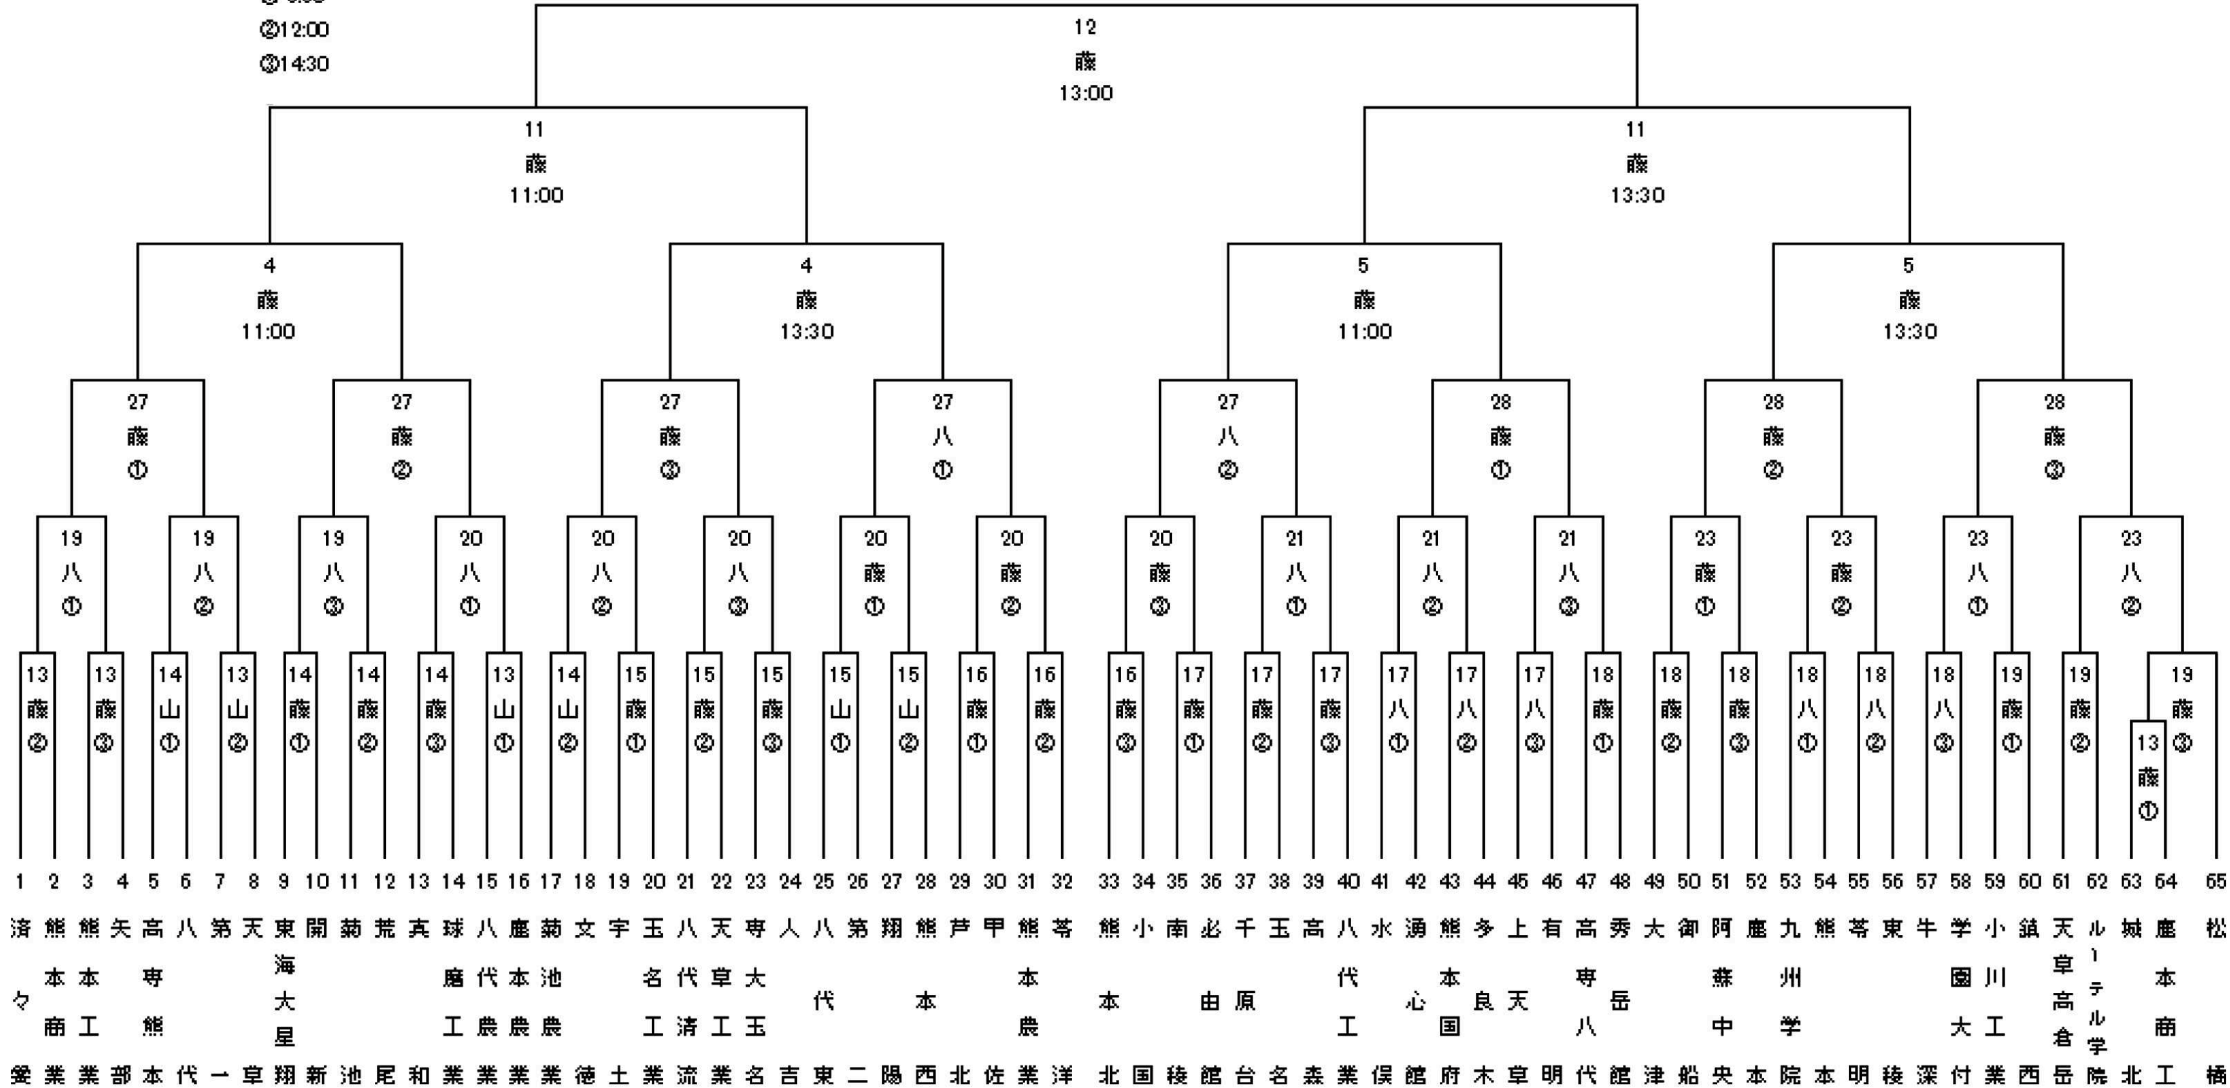

第135回九州地区高等学校野球熊本大会組合せ

と き 平成26年9月13日(土)～10月12日(日)

と ころ 藤崎台県営野球場 県営八代野球場 山鹿市民球場

- ① 9:30
- ② 12:00
- ③ 14:30

1 2 3 4 5 6 7 8 9 10 11 12 13 14 15 16 17 18 19 20 21 22 23 24 25 26 27 28 29 30 31 32 33 34 35 36 37 38 39 40 41 42 43 44 45 46 47 48 49 50 51 52 53 54 55 56 57 58 59 60 61 62 63 64 65
 済熊熊矢高八第天東開菊荒真球八鹿菊文字玉八天寺人八第翔熊芦甲熊苓熊小南必千玉高八水湧熊多上有高秀大御阿鹿九熊苓東牛学小鎮天ル城鹿松
 々本本専海代本池名代草大代本本本由原代心本良天寺岳森州本明後深付業西岳院北工橋
 業業部本代一草翔新池尾和業業業業徳土業流業名吉東二陽西北佐業洋北国稜館台名森業保館府木草明代館津船央本院本明後深付業西岳院北工橋